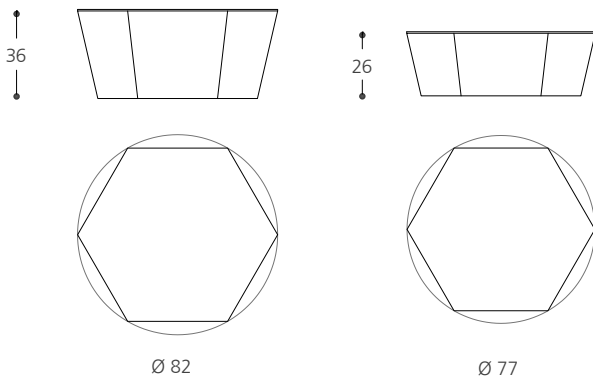

*Table basse à placer côtés à côtés avec piètement hexagonal conique disponible dans versions différentes:*

- A. Structure en acier inox brillant "supermirror" avec plateau en verre miroité.
  - B. Structure en aluminium laqué blanc gaufré et plateau en verre verni blanc brillant.
  - C. Structure en aluminium laqué noir gaufré et plateau en verre verni noir brillant.
- Disponibile avec petites pieds ou sur roulettes.

Cm

Ø82 x 36h

Ø77 x 26h

**Esempio di composizione / Composition proposal /**  
*Proposition de composition / Kompositionsvorschlag*