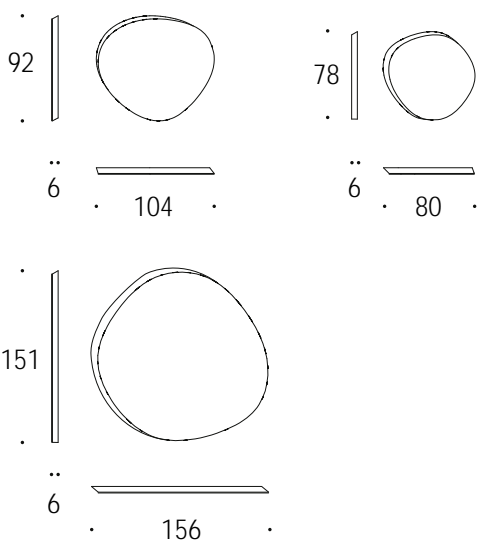

Zeiss Mirror

Design: Luca Nichetto

Specchio extralight molato e bisellato a mano. Cornice in legno (spessore 5cm) laccato bianco oppure ad effetto tessuto nei colori castagna, sabbia e canapa.

Hand polished and bevelled extralight mirror. White lacquered wooden frame (thickness 5cm) or lacquered with "fabric" touch effect in the colours chestnut, sand and canapa.

Miroir extralight biseauté et meulé à la main. Cadre (épaisseur 5cm) en bois laqué blanc ou avec effet tissu dans les coloris châtaigne, sablé et chanvre.

Handgeschliffener mit Facettschliff Extralight Spiegel. Rahmen Holz (Stärke 5cm) weiss oder lackiert mit Stoff-Effekt in kastanienbraun, sandfarben und hanffarben.

Cm

80 x 6 x 78
104 x 6 x 92
156 x 6 x 151

Cristalli

Glass
Verre
Glas

Legni

Wood
Bois
Holz

Bianco
White
Blanc
Weiss

Castagna
Chestnut
Châtaigne
Kastanienbraun

Sabbia
Sand
Sablé brillant
Sandfarben

Canapa
Canapa
Chanvre
Hanffarben