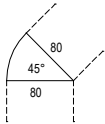

L. 110 - P. 50
H. 72 cm.

L. 110 - P. 60 - H. 72 cm.

L. 80 - P. 71 - H. 72 cm.

L. 80 - P. 71
H. 80 cm.

L. 50 - H. 48 cm.

ELEMENTI DI SERVIZIO SERVICE UNITS

TAVOLI RIUNIONI CONFERENCE TABLES

L. 50,5 - P. 50,5
H. 67 / 72 cm.

L. 80,5 - P. 50,5
H. 67 / 72 cm.

L. 47,5 - P. 50
H. 72 cm.

L. 90 - P. 60
H. 65 cm.

Ø 120 - H. 72 cm.

L. 200 / 250 - P. 100 - H. 72 cm.

L. 206 / 236 / 296 / 326 / 346
P. 126 / 166 - H. 72 cm.

RACCORDI CONNECTION ELEMENTS