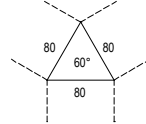

L. 110 - P. 50
H. 72 cm.

L. 110 - P. 60 - H. 72 cm.

L. 80 - P. 71 - H. 72 cm.

L. 80 - P. 71
H. 80 cm.

L. 50 - H. 48 cm.

ELEMENTI DI SERVIZIO SERVICE UNITS

TAVOLI RIUNIONI CONFERENCE TABLES

L. 50,5 - P. 50,5
H. 67 / 72 cm.

L. 80,5 - P. 50,5
H. 67 / 72 cm.

L. 47,5 - P. 50
H. 72 cm.

L. 90 - P. 60
H. 65 cm.

Ø 120 - H. 72 cm.

L. 200 / 250 - P. 100 - H. 72 cm.

L. 206 / 236 / 296 / 326 / 346
P. 126 / 166 - H. 72 cm.

RACCORDI CONNECTION ELEMENTS