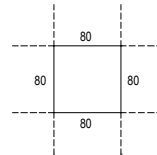

L. 110 - P. 50
H. 72 cm.

L. 110 - P. 60 - H. 72 cm.

L. 80 - P. 71 - H. 72 cm.

L. 80 - P. 71
H. 80 cm.

L. 50 - H. 48 cm.

ELEMENTI DI SERVIZIO SERVICE UNITS

TAVOLI RIUNIONI CONFERENCE TABLES

L. 50,5 - P. 50,5
H. 67 / 72 cm.

L. 80,5 - P. 50,5
H. 67 / 72 cm.

L. 47,5 - P. 50
H. 72 cm.

L. 90 - P. 60
H. 65 cm.

Ø 120 - H. 72 cm.

L. 200 / 250 - P. 100 - H. 72 cm.

L. 206 / 236 / 296 / 326 / 346
P. 126 / 166 - H. 72 cm.

RACCORDI CONNECTION ELEMENTS