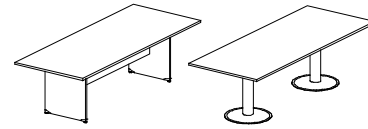

L. 110 - P. 50
H. 72 cm.

L. 110 - P. 60 - H. 72 cm.

L. 80 - P. 71 - H. 72 cm.

L. 80 - P. 71
H. 80 cm.

L. 50 - H. 48 cm.

ELEMENTI DI SERVIZIO SERVICE UNITS

TAVOLI RIUNIONI CONFERENCE TABLES

L. 50,5 - P. 50,5
H. 67 / 72 cm.

L. 80,5 - P. 50,5
H. 67 / 72 cm.

L. 47,5 - P. 50
H. 72 cm.

L. 90 - P. 60
H. 65 cm.

Ø 120 - H. 72 cm.

L. 200 / 250 - P. 100 - H. 72 cm.

L. 206 / 236 / 296 / 326 / 346
P. 126 / 166 - H. 72 cm.

RACCORDI CONNECTION ELEMENTS

RACCORDI SU COLONNA O GAMBONE CONNECTION ELEMENTS WITH SLIM COLUMN OR COLUMN