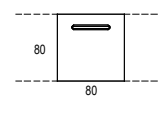

L. 110 - P. 50
H. 72 cm.

L. 110 - P. 60 - H. 72 cm.

L. 80 - P. 71 - H. 72 cm.

L. 80 - P. 71
H. 80 cm.

L. 50 - H. 48 cm.

ELEMENTI DI SERVIZIO SERVICE UNITS

TAVOLI RIUNIONI CONFERENCE TABLES

L. 50,5 - P. 50,5
H. 67 / 72 cm.

L. 80,5 - P. 50,5
H. 67 / 72 cm.

L. 47,5 - P. 50
H. 72 cm.

L. 90 - P. 60
H. 65 cm.

Ø 120 - H. 72 cm.

L. 200 / 250 - P. 100 - H. 72 cm.

L. 206 / 236 / 296 / 326 / 346
P. 126 / 166 - H. 72 cm.

RACCORDI CONNECTION ELEMENTS