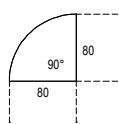

L. 110 - P. 50
H. 72 cm.

L. 110 - P. 60 - H. 72 cm.

L. 80 - P. 71 - H. 72 cm.

L. 80 - P. 71
H. 80 cm.

L. 50 - H. 48 cm.

ELEMENTI DI SERVIZIO SERVICE UNITS

TAVOLI RIUNIONI CONFERENCE TABLES

L. 50,5 - P. 50,5
H. 67 / 72 cm.

L. 80,5 - P. 50,5
H. 67 / 72 cm.

L. 47,5 - P. 50
H. 72 cm.

L. 90 - P. 60
H. 65 cm.

Ø 120 - H. 72 cm.

L. 200 / 250 - P. 100 - H. 72 cm.

L. 206 / 236 / 296 / 326 / 346
P. 126 / 166 - H. 72 cm.

RACCORDI CONNECTION ELEMENTS