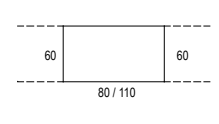

L. 110 - P. 50
H. 72 cm.

L. 110 - P. 60 - H. 72 cm.

L. 80 - P. 71 - H. 72 cm.

L. 80 - P. 71
H. 80 cm.

L. 50 - H. 48 cm.

ELEMENTI DI SERVIZIO SERVICE UNITS

TAVOLI RIUNIONI CONFERENCE TABLES

L. 50,5 - P. 50,5
H. 67 / 72 cm.

L. 80,5 - P. 50,5
H. 67 / 72 cm.

L. 47,5 - P. 50
H. 72 cm.

L. 90 - P. 60
H. 65 cm.

Ø 120 - H. 72 cm.

L. 200 / 250 - P. 100 - H. 72 cm.

L. 206 / 236 / 296 / 326 / 346
P. 126 / 166 - H. 72 cm.

RACCORDI CONNECTION ELEMENTS