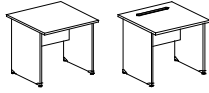

TREKO

TAVOLI SCRIVANIA DESKS

L. 130 / 160 / 180 - P. 80 - H. 72 cm.

L. 200 - P. 80 - H. 72 cm.

L. 80 - P. 80 - H. 72 cm.

L. 42,5 - P. 57
H. 56 cm.

METALLICHE
METALLIC
L. 39,5 - P. 54,7
H. 59 cm.

L. 42,5 - P. 60
H. 72 cm.

L. 42 - P. 53
H. 35 cm.

SUPPORTI PER INFORMATICA COMPUTER AND PRINTER TABLES

CASSETTIERE PEDESTALS

TAVOLI DATILO / ALLUNGI TYPING TABLES / EXTENSIONS

SATELLITI SATELLITES

L. 80 - P. 60 - H. 72 cm.

L. 110 - P. 50 / 60 - H. 65 / 72 cm.

L. 110 - P. 50
H. 72 cm.

L. 110 - P. 60 - H. 72 cm.

L. 80 - P. 71 - H. 72 cm.

L. 80 - P. 71
H. 80 cm.

L. 50 - H. 48 cm.

ELEMENTI DI SERVIZIO SERVICE UNITS

TAVOLI RIUNIONI CONFERENCE TABLES

L. 50,5 - P. 50,5
H. 67 / 72 cm.