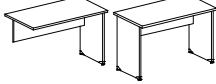

TREKO

TAVOLI SCRIVANIA DESKS

L. 130 / 160 / 180 - P. 80 - H. 72 cm.

L. 200 - P. 80 - H. 72 cm.

L. 80 - P. 80 - H. 72 cm.

L. 42,5 - P. 57
H. 56 cm.

METALLICHE
METALLIC
L. 39,5 - P. 54,7
H. 59 cm.

L. 42,5 - P. 60
H. 72 cm.

L. 42 - P. 53
H. 35 cm.

SUPPORTI PER INFORMATICA COMPUTER AND PRINTER TABLES

CASSETTIERE PEDESTALS

TAVOLI DATILO / ALLUNGI TYPING TABLES / EXTENSIONS

SATELLITI SATELLITES

L. 80 - P. 60 - H. 72 cm.

L. 110 - P. 50 / 60 - H. 65 / 72 cm.

L. 110 - P. 50
H. 72 cm.

L. 110 - P. 60 - H. 72 cm.

L. 80 - P. 71 - H. 72 cm.

L. 80 - P. 71
H. 80 cm.

L. 50 - H. 48 cm.

ELEMENTI DI SERVIZIO SERVICE UNITS

TAVOLI RIUNIONI CONFERENCE TABLES

L. 50,5 - P. 50,5
H. 67 / 72 cm.

L. 80,5 - P. 50,5
H. 67 / 72 cm.

L. 47,5 - P. 50
H. 72 cm.

L. 90 - P. 60
H. 65 cm.

Ø 120 - H. 72 cm.

L. 200 / 250 - P. 100 - H. 72 cm.

L. 206 / 236 / 296 / 326 / 346
P. 126 / 166 - H. 72 cm.

RACCORDI CONNECTION ELEMENTS