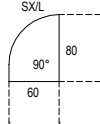

L. 110 - P. 50
H. 72 cm.

L. 110 - P. 60 - H. 72 cm.

L. 80 - P. 71 - H. 72 cm.

L. 80 - P. 71
H. 80 cm.

L. 50 - H. 48 cm.

ELEMENTI DI SERVIZIO SERVICE UNITS

TAVOLI RIUNIONI CONFERENCE TABLES

L. 50,5 - P. 50,5
H. 67 / 72 cm.

L. 80,5 - P. 50,5
H. 67 / 72 cm.

L. 47,5 - P. 50
H. 72 cm.

L. 90 - P. 60
H. 65 cm.

Ø 120 - H. 72 cm.

L. 200 / 250 - P. 100 - H. 72 cm.

L. 206 / 236 / 296 / 326 / 346
P. 126 / 166 - H. 72 cm.

RACCORDI CONNECTION ELEMENTS