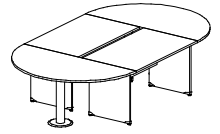

L. 110 - P. 50
H. 72 cm.

L. 110 - P. 60 - H. 72 cm.

L. 80 - P. 71 - H. 72 cm.

L. 80 - P. 71
H. 80 cm.

L. 50 - H. 48 cm.

ELEMENTI DI SERVIZIO SERVICE UNITS

TAVOLI RIUNIONI CONFERENCE TABLES

L. 50,5 - P. 50,5
H. 67 / 72 cm.

L. 80,5 - P. 50,5
H. 67 / 72 cm.

L. 47,5 - P. 50
H. 72 cm.

L. 90 - P. 60
H. 65 cm.

Ø 120 - H. 72 cm.

L. 200 / 250 - P. 100 - H. 72 cm.

L. 206 / 236 / 296 / 326 / 346
P. 126 / 166 - H. 72 cm.

RACCORDI CONNECTION ELEMENTS

RACCORDI SU COLONNA O GAMBONE CONNECTION ELEMENTS WITH SLIM COLUMN OR COLUMN